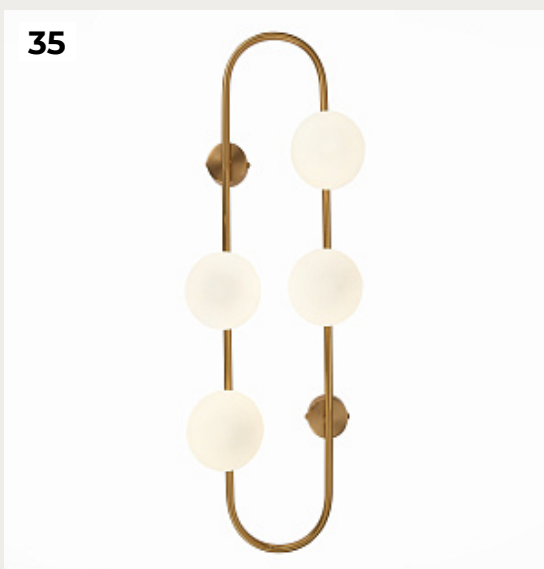

**Настенный светильник (Бра)
VERSTA by Romatti**

Код: SL1149.301.02

[Открыть на сайте](#)

35