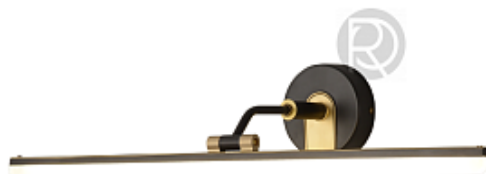

41

42

41.

HESTER by Romatti

Код: 8013 (2 варианта)

[Открыть на сайте](#)

42.

EINSAM by Romatti

Код: W5134

[Открыть на сайте](#)

43.

ANTIGIUTAT by Romatti

Код: W5178 (10 вариантов)

[Открыть на сайте](#)

44.

VECCIA by Romatti

Код: W5195 (6 вариантов)

[Открыть на сайте](#)

43

44