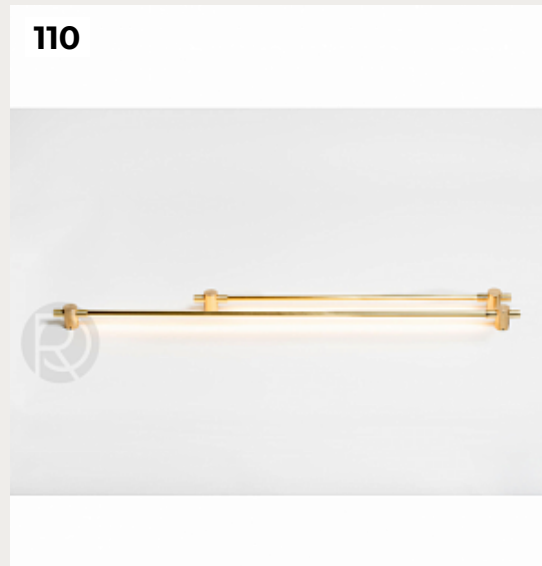

Werlo by Romatti

Код: W452 (3 варианта)

[Открыть на сайте](#)

108.

**Настенный светильник nh by
Artemide**

Код: 1277010A

[Открыть на сайте](#)

109.