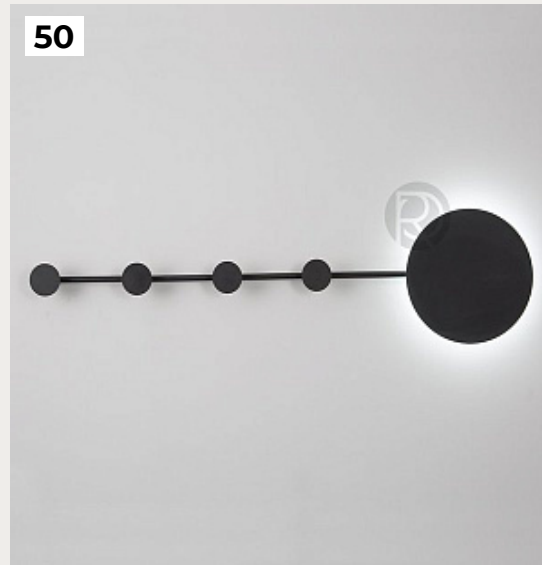

[Открыть на сайте](#)

48.

Rozet by Romatti

Код: GL-880-5

[Открыть на сайте](#)

47

48

49.