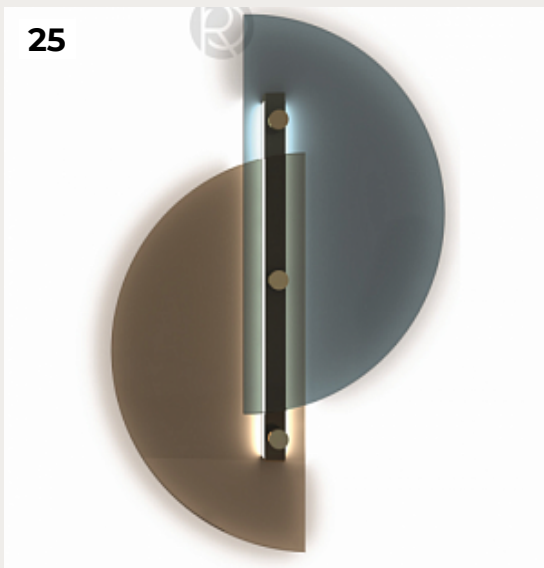

25

26

27

28

25.

PAPILLON by Romatti

Код: W1394 (2 варианта)

[Открыть на сайте](#)

26.

ASE by Romatti

Код: W3442 (8 вариантов)

[Открыть на сайте](#)

27.

IMAR by Romatti

Код: W2134

[Открыть на сайте](#)

28.

SANGRO by Romatti

Код: W4647 (4 варианта)

[Открыть на сайте](#)