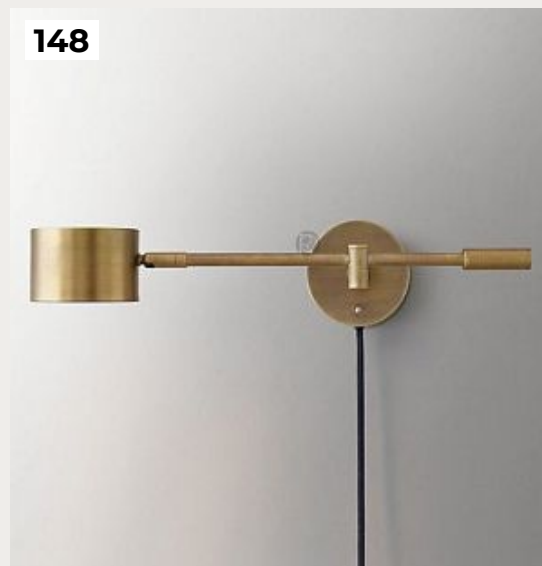

145.

Anglesea by Romatti

Код: BM-188

[Открыть на сайте](#)

146.

GOULBURN by Romatti

Код: W3238 (3 варианта)

[Открыть на сайте](#)

147.

HO by Eno Studio

Код: OW578 (2 варианта)

[Открыть на сайте](#)

148.

AGED BRASS by Restoration Hardware

Код: OW945

[Открыть на сайте](#)