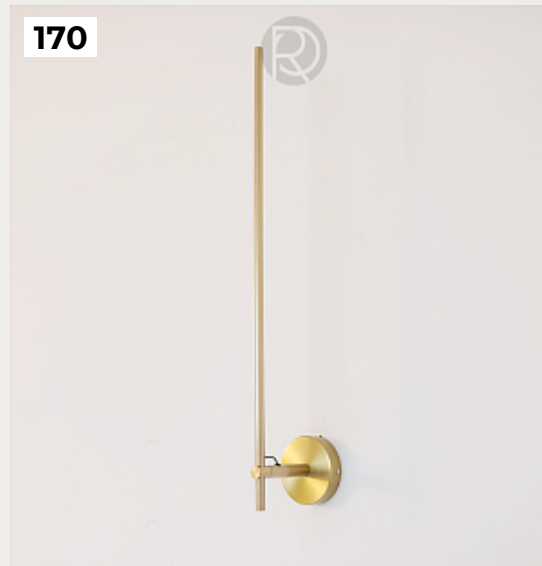

169.

PERFETTA by Romatti

Код: W5157

[Открыть на сайте](#)

170.

ZAARD by Romatti

Код: W5111 (2 варианта)

[Открыть на сайте](#)

171.

REMANSO by Romatti

Код: W1571

[Открыть на сайте](#)

172.

ABANICO by Romatti

Код: W1888 (3 варианта)

[Открыть на сайте](#)