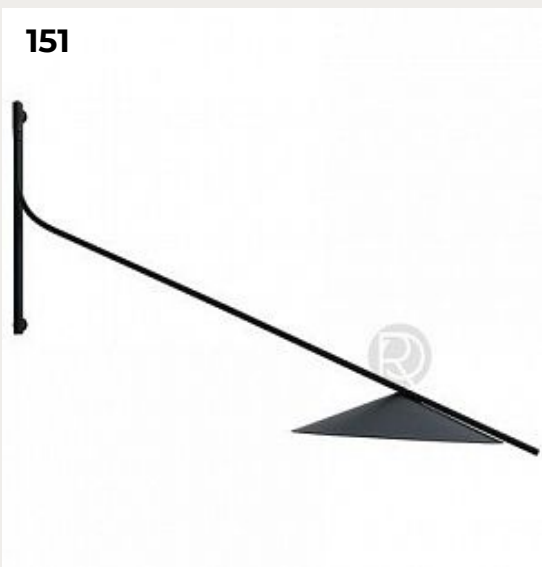

[Открыть на сайте](#)

152.

Настенный светильник I.Cono by Vibia

Код: 0720-93

[Открыть на сайте](#)

151

152

153