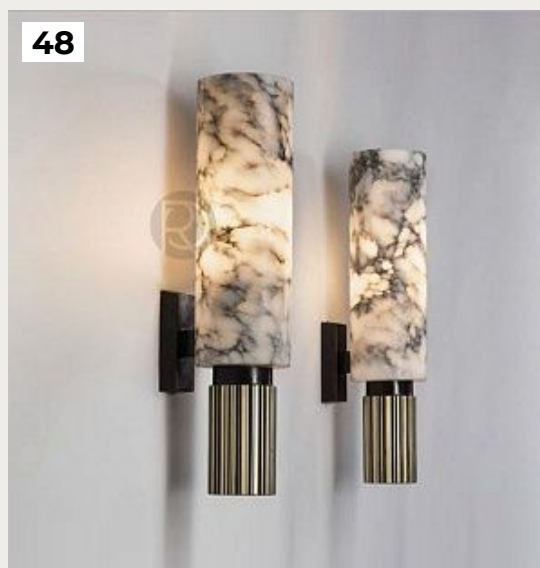

[Открыть на сайте](#)

48.

Rozet by Romatti

Код: GL-880-5

[Открыть на сайте](#)

47

48

49.