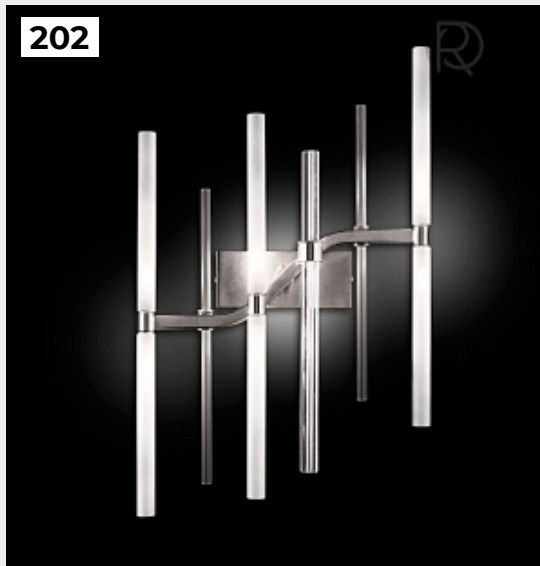

SUNKOD by Romatti

Код: W5376 (6 вариантов)

[Открыть на сайте](#)

201

202

203

204

201.