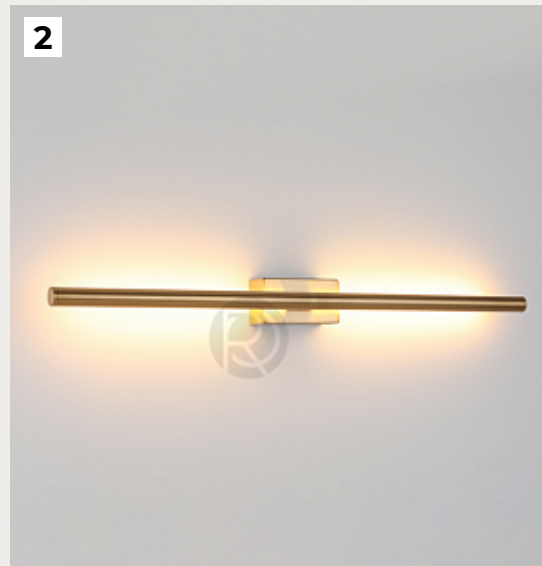

РОМАТИ

ДИЗАЙНЕРСКИЕ БРА В СТИЛЕ МИНИМАЛИЗМ

2024

1.

ASOR by Romatti

Код: W2133 (12 вариантов)

[Открыть на сайте](#)

2.