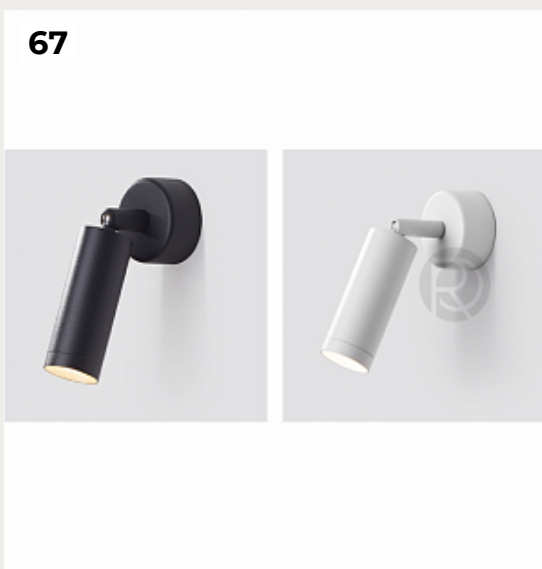

65.

NH by Romatti

Код: W166

[Открыть на сайте](#)

66.

OLYMPIA by NEMO lighting

Код: ON1139

[Открыть на сайте](#)

67.

INMAN by Romatti

Код: W2239 (2 варианта)

[Открыть на сайте](#)

68.

LOFTUP by Romatti

Код: W273 (6 вариантов)

[Открыть на сайте](#)