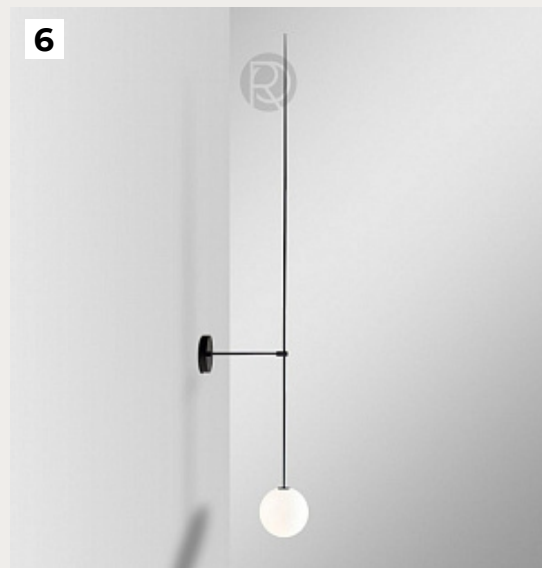

5.

ALDER by Romatti

Код: W1257 (9 вариантов)

[Открыть на сайте](#)

6.

Taurus by Romatti

Код: W161 (8 вариантов)

[Открыть на сайте](#)

7.

MOVET by Romatti

Код: W285 (4 варианта)

[Открыть на сайте](#)

8.

VANTAGGIO by Romatti

Код: W3581 (3 варианта)

[Открыть на сайте](#)