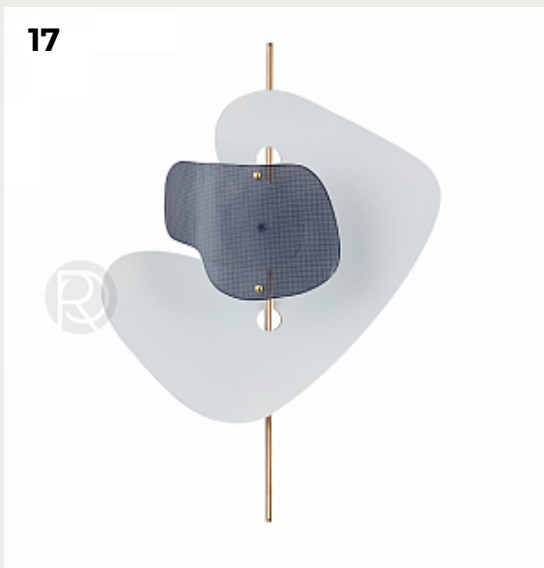

17

18

17.

EARTH TO SKY by Romatti

Код: W662 (2 варианта)

[Открыть на сайте](#)

18.

CE by Romatti

Код: W3779

[Открыть на сайте](#)

19.

ESTOM by Romatti

Код: W6467

[Открыть на сайте](#)

20.

FAROL by Romatti

Код: LB210326 (2 варианта)

[Открыть на сайте](#)

19

20