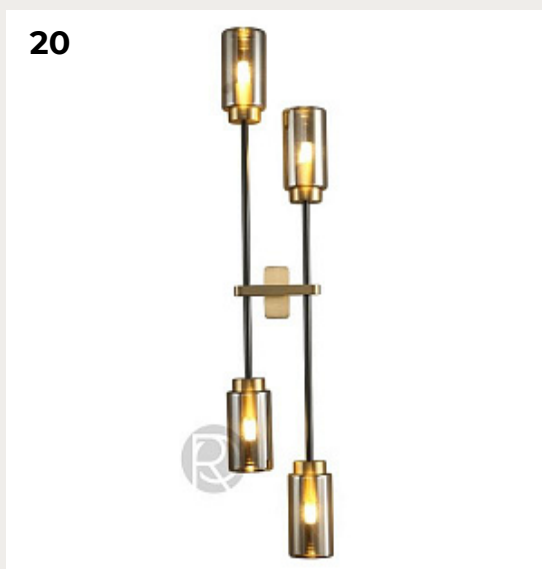

[Открыть на сайте](#)

20.

FAROL by Romatti

Код: LB210326 (2 варианта)

[Открыть на сайте](#)

19

20

21.