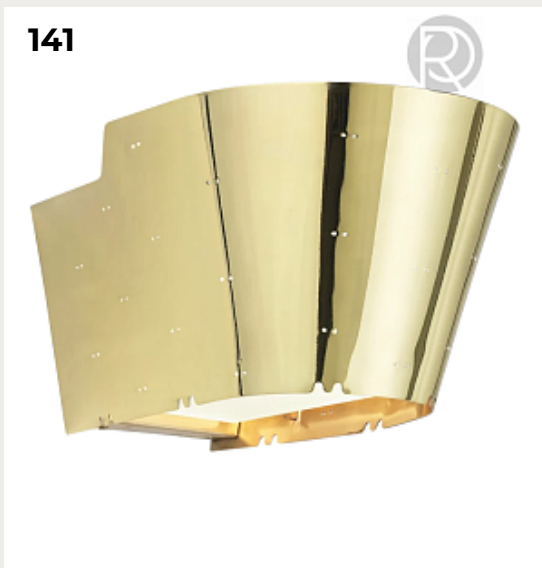

**HANAMI by Euroluce**

Код: OW5238

[Открыть на сайте](#)

140.

**CLASSEZE by Romatti**

Код: W5151 (2 варианта)

[Открыть на сайте](#)

141