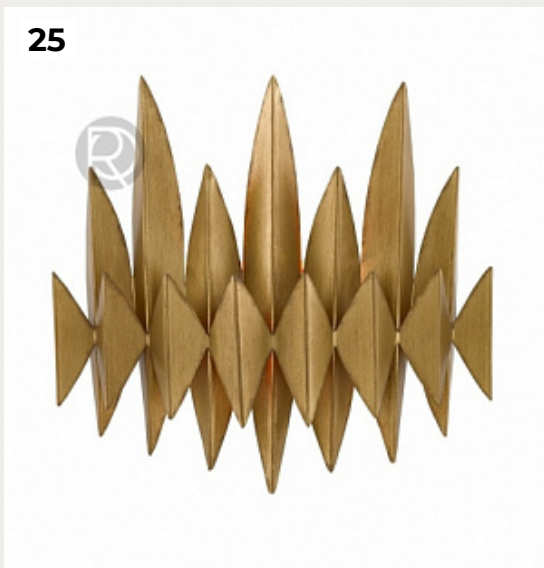

**Josephine by Romatti**

Код: Б 0180

[Открыть на сайте](#)

25

26

27

28

25.