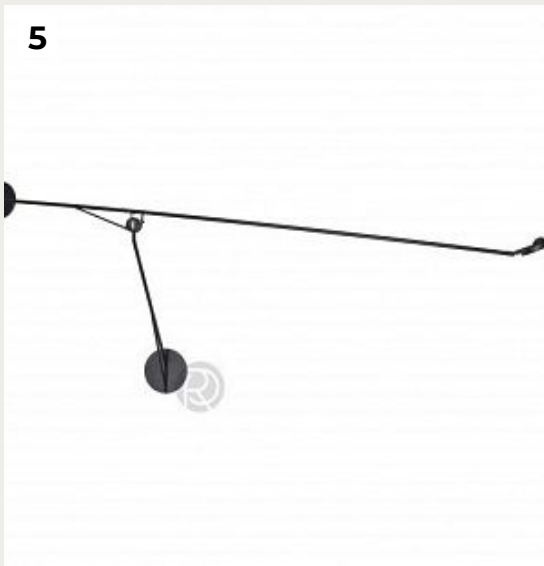

3.
LAMPE GRAS № 210 by DCW Editions

Код: OW301 (9 вариантов)

[Открыть на сайте](#)

4.
LAMPE GRAS №214 by DCW Editions

Код: OW201 (9 вариантов)

[Открыть на сайте](#)

5.

AARO by DCW Editions