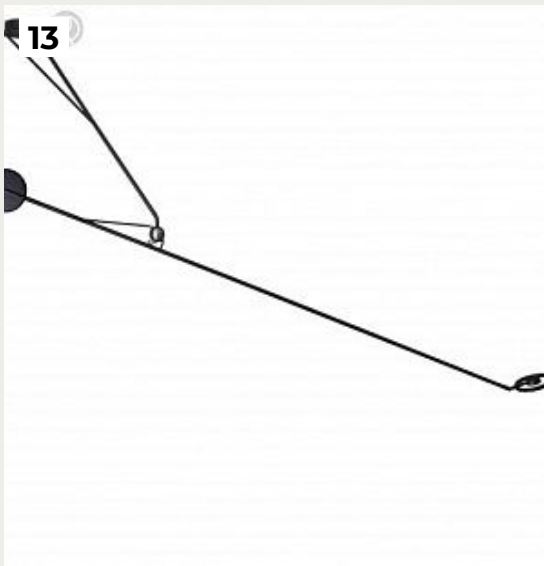

Код: OPD549 (9 вариантов)

[Открыть на сайте](#)

12.

LAMPE GRAS № 222 by DCW Editions

Код: OW185 (8 вариантов)

[Открыть на сайте](#)

13.

AARO by DCW Editions