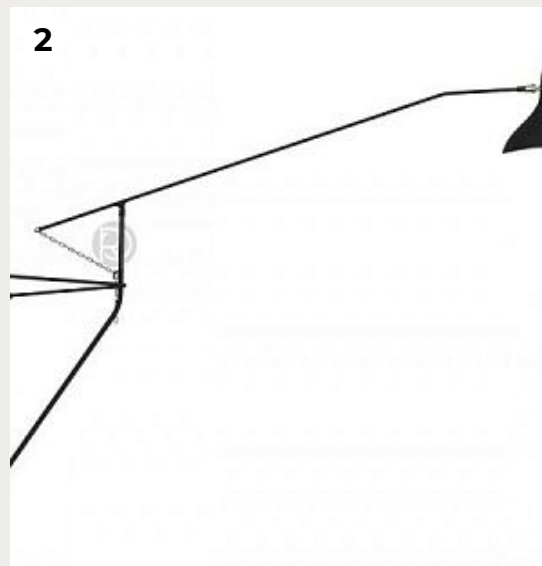

ROMANTTI

ДИЗАЙНЕРСКИЕ СВЕТИЛЬНИКИ DCW ÉDITIONS (ФРАНЦИЯ)

1.
LAMPE GRAS № 302 by DCW Editions

Код: OPT50 (10 вариантов)

[Открыть на сайте](#)

2.
MANTIS BS2 by DCW Editions

Код: OW401 (2 варианта)

[Открыть на сайте](#)