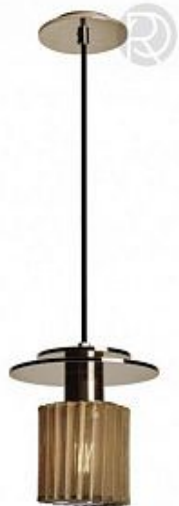

37

38

37.

IN THE SUN by DCW Editions

Код: OPD139 (10 вариантов)

[Открыть на сайте](#)

38.

IN THE SUN by DCW Editions

Код: ONT130 (2 варианта)

[Открыть на сайте](#)

39.

IN THE TUBE by DCW Editions

Код: OL984 (2 варианта)

[Открыть на сайте](#)

40.

ISP by DCW Editions

Код: ON401 (2 варианта)

[Открыть на сайте](#)

39

40