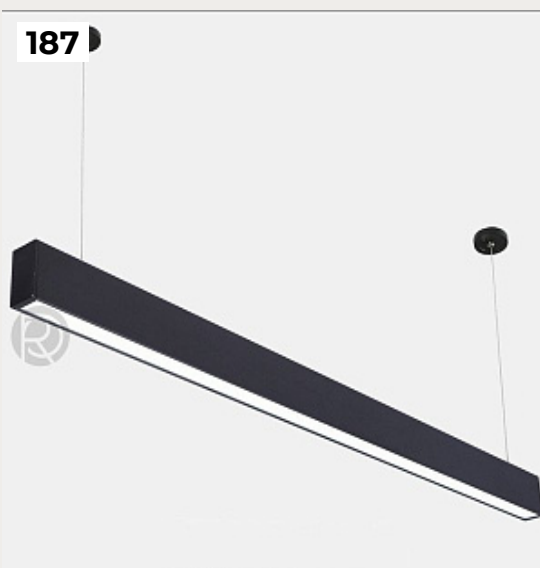

185.

Mirror by Romatti

Код: PD921 (2 варианта)

[Открыть на сайте](#)

186.

Gloss Black by Romatti

Код: Л 0123

[Открыть на сайте](#)

187.

SOLEB by Romatti

Код: PD19 (9 вариантов)

[Открыть на сайте](#)

188.

KENTUCKY CAGE by Pole

Код: OPD89

[Открыть на сайте](#)