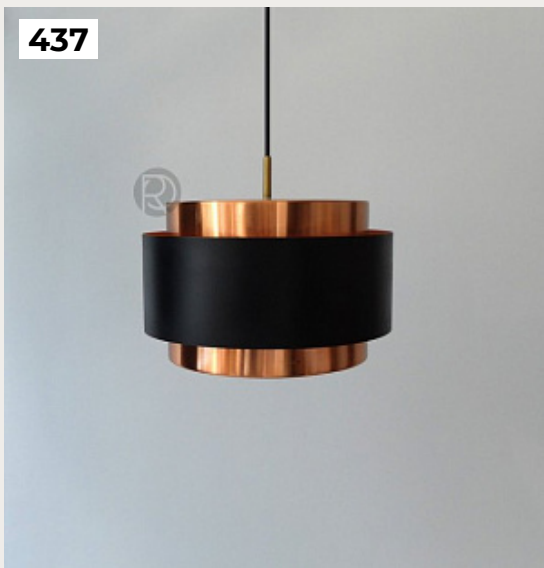

Campfire by Romatti

Код: PD1341

[Открыть на сайте](#)

436.

Teens by Romatti

Код: Л 0158-3

[Открыть на сайте](#)

437