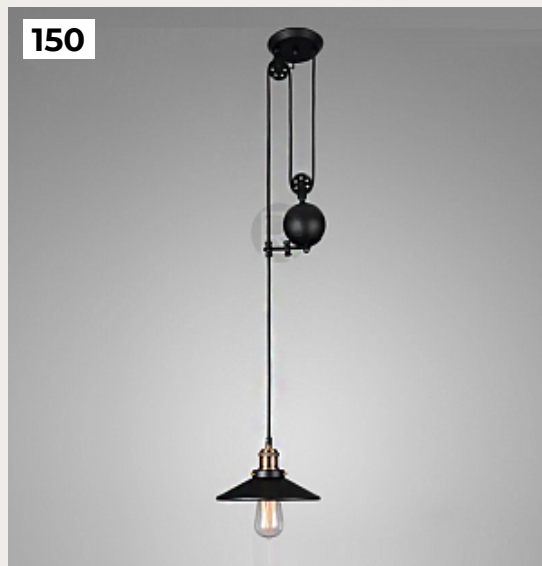

Ladiru by Romatti

Код: SS-498 (3 варианта)

[Открыть на сайте](#)

149

150

149.

Artek by Romatti

Код: PD419 (3 варианта)