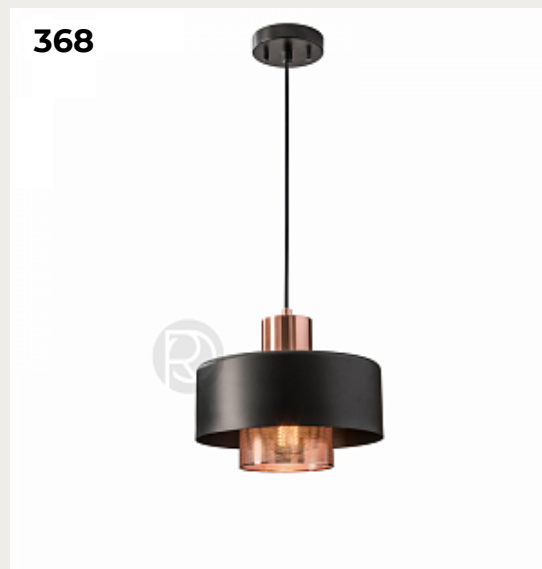

367.

Akimbo by Romatti

Код: Л 1500

[Открыть на сайте](#)

368.

BRADBURY by Romatti

Код: PD5368

[Открыть на сайте](#)