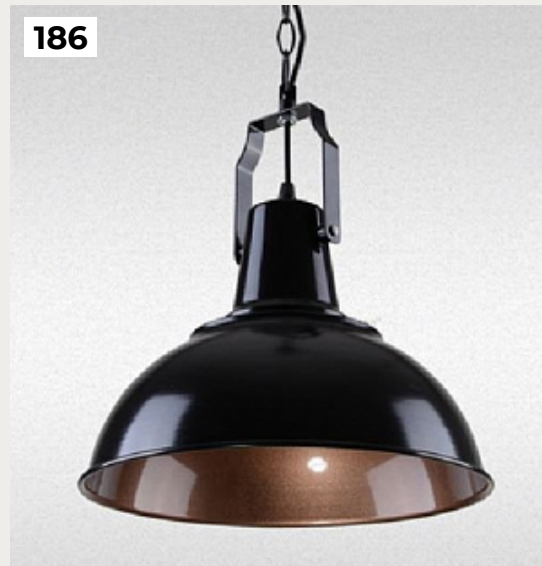

BOSAC by Light & Living

Код: OPD5646

[Открыть на сайте](#)

185.

Mirror by Romatti

Код: PD921 (2 варианта)

[Открыть на сайте](#)

186.