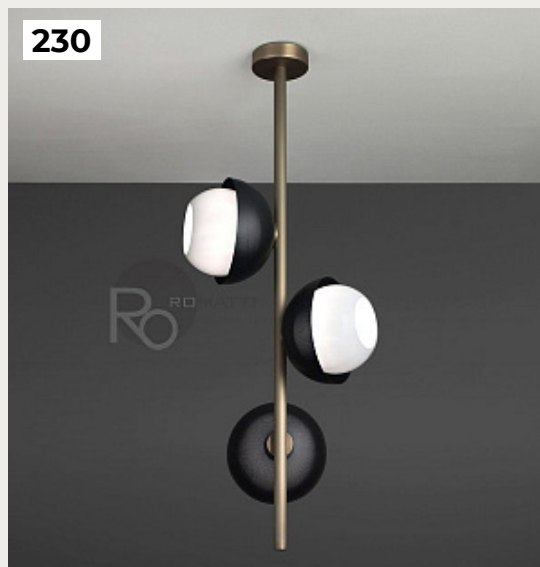

229

230

231

232

229.

Iris by Romatti

Код: Л 0121

[Открыть на сайте](#)

230.

Pouz by Romatti

Код: S-768

[Открыть на сайте](#)

231.

Puncto by Romatti

Код: Л 0770 (3 варианта)

[Открыть на сайте](#)

232.

Orion by Romatti

Код: Л 0097

[Открыть на сайте](#)