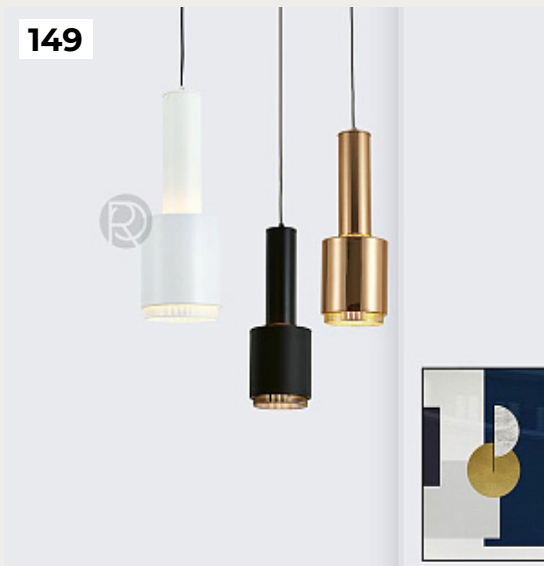

149

150

149.

Artek by Romatti

Код: PD419 (3 варианта)

[Открыть на сайте](#)

150.

Continent by Romatti

Код: PD1184 (3 варианта)

[Открыть на сайте](#)

151.

Marmor Slipp by Romatti

Код: LMSN001 (3 варианта)

[Открыть на сайте](#)

152.

Tablet by Romatti

Код: Л 0139

[Открыть на сайте](#)

151

152