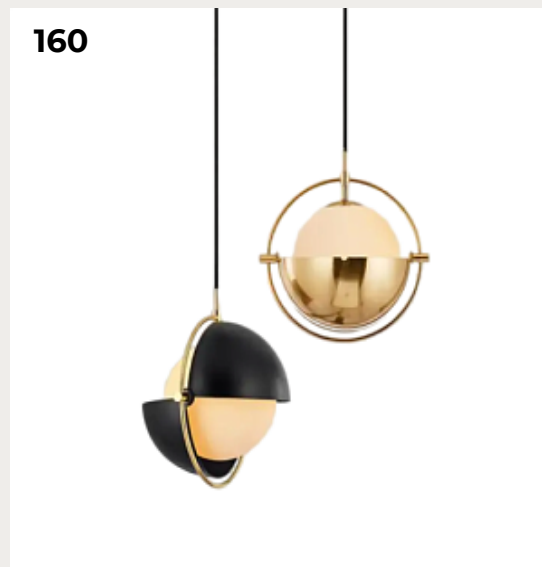

157.

Horn by Romatti

Код: Л 0075-3

[Открыть на сайте](#)

158.

Combe by Romatti

Код: PD1291 (8 вариантов)

[Открыть на сайте](#)

159.

Rihard by Romatti

Код: G-498-3

[Открыть на сайте](#)

160.

MOLLY by Romatti

Код: TH112-A (4 варианта)

[Открыть на сайте](#)