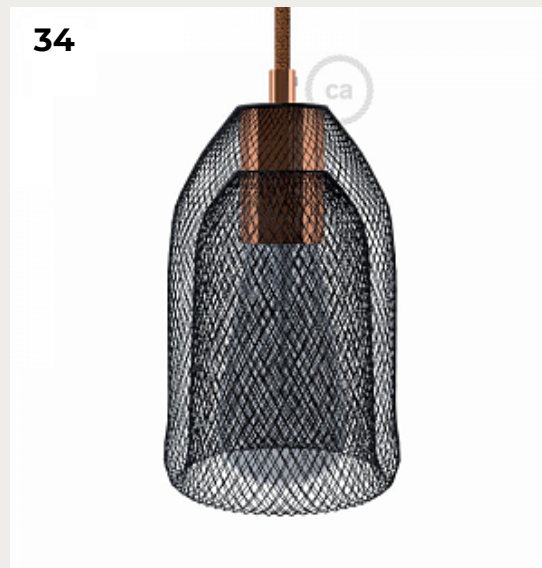

33.

BEAT by Romatti

Код: PD1316 (15 вариантов)

[Открыть на сайте](#)

34.

GHOSTBELL by Cables

Код: OPD9 (5 вариантов)

[Открыть на сайте](#)

35.

NAMCO by Light & Living

Код: OPD5656

[Открыть на сайте](#)

36.

OPC by Romatti

Код: PD728 (5 вариантов)

[Открыть на сайте](#)