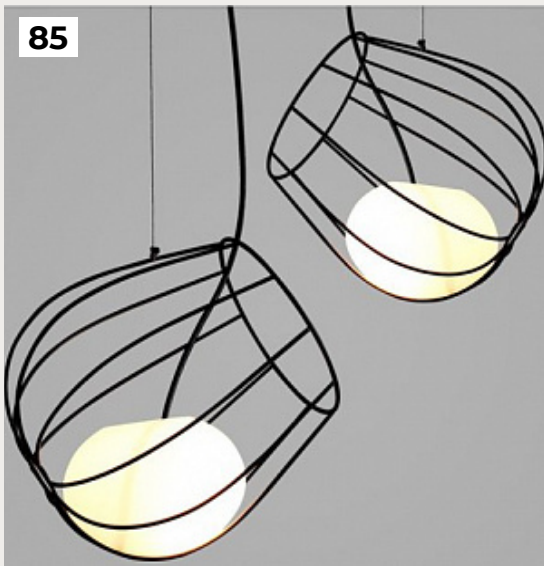

85.

Mihla by Romatti

Код: G129-1

[Открыть на сайте](#)

86.

Wordsmith by Romatti

Код: PS-110 (7 вариантов)

[Открыть на сайте](#)

87.

PARIS by Forestier

Код: OPD163 (3 варианта)

[Открыть на сайте](#)

88.

Typography by Romatti

Код: PD982 (3 варианта)

[Открыть на сайте](#)