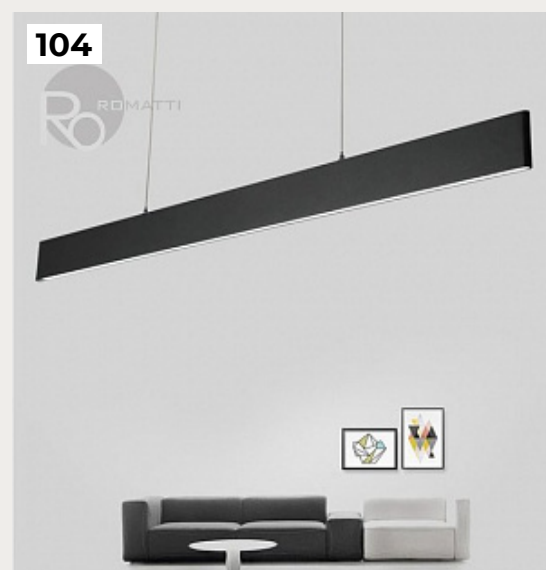

101.

RICCO by Romatti

Код: PD4421 (29 вариантов)

[Открыть на сайте](#)

102.

TERNO by Romatti

Код: PD112 (4 варианта)

[Открыть на сайте](#)

103.

ECLIPSE by RADAR

Код: OPD295

[Открыть на сайте](#)

104.

Irty by Romatti

Код: SL-235 (36 вариантов)

[Открыть на сайте](#)