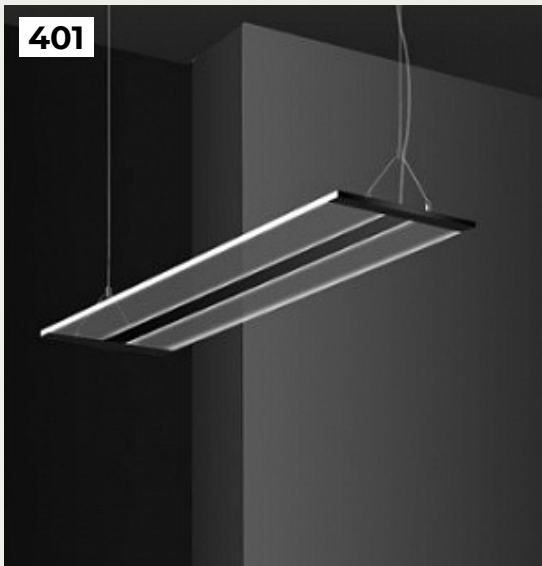

401.

Lorient by Romatti

Код: SL100 (2 варианта)

[Открыть на сайте](#)

402.

MAGALI by Romatti Lifestyle

Код: OPD72

[Открыть на сайте](#)

403.

Tapered by Romatti

Код: LED-308 (3 варианта)

[Открыть на сайте](#)

404.

Antaliya by Romatti

Код: Л138-2 (2 варианта)

[Открыть на сайте](#)