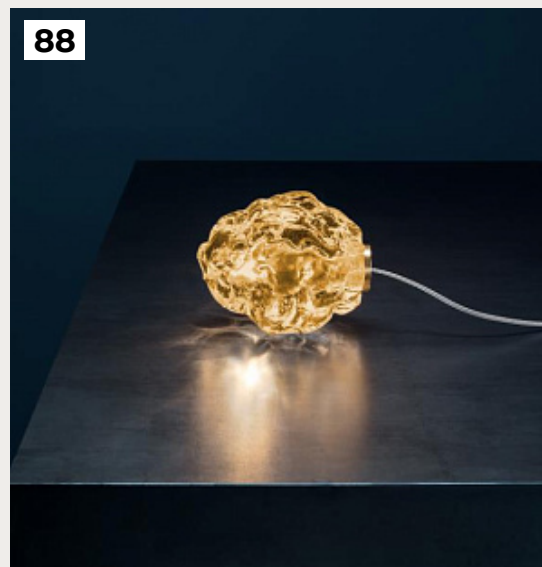

85.

LUCE D`ORO T by Catellani & Smith Lights

Код: ON5328 (3 варианта)

[Открыть на сайте](#)

86.

SORRY GIOTTO by Catellani & Smith Lights

Код: ON5346

[Открыть на сайте](#)

87.

WA WA by Catellani & Smith Lights

Код: ON5341

[Открыть на сайте](#)

88.

MORE by Catellani & Smith Lights

Код: ON5343 (2 варианта)

[Открыть на сайте](#)