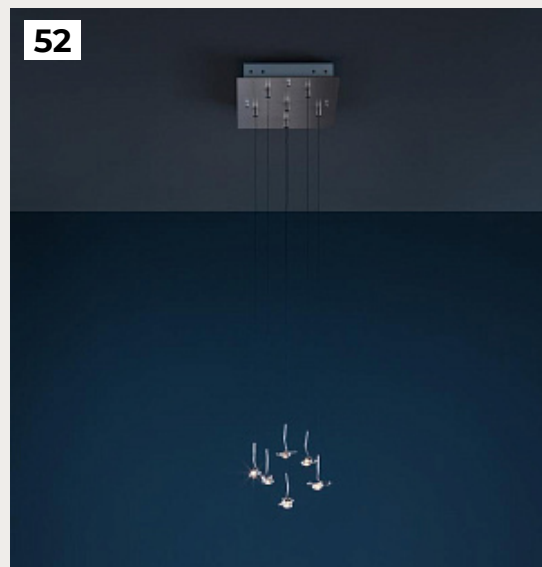

47.

STCHU-MOON TURN by Catellani & Smith Lights

Код: OT5223 (2 варианта)

[Открыть на сайте](#)

48.

ATMAN by Catellani & Smith Lights

Код: ON5327

[Открыть на сайте](#)