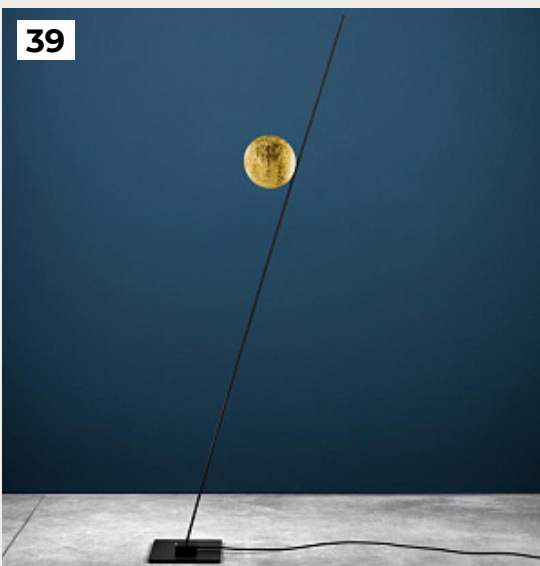

37.

**LUCENERA by Catellani & Smith
Lights**

Код: OPD5332 (2 варианта)

[Открыть на сайте](#)

38.

**SORRY GIOTTO by Catellani &
Smith Lights**

Код: OPD5335 (2 варианта)

[Открыть на сайте](#)