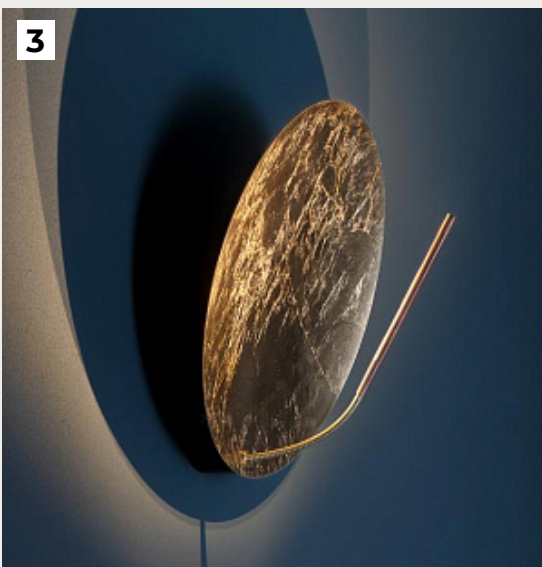

ROMA LATTI

ДИЗАЙНЕРСКИЕ СВЕТИЛЬНИКИ CATELLANI & SMITH LIGHTS (ИТАЛИЯ)

1.
LIGHT STICK CW by Catellani & Smith Lights

Код: OW5285 (7 вариантов)

[Открыть на сайте](#)

2.
FIL DE FER by Catellani & Smith Lights