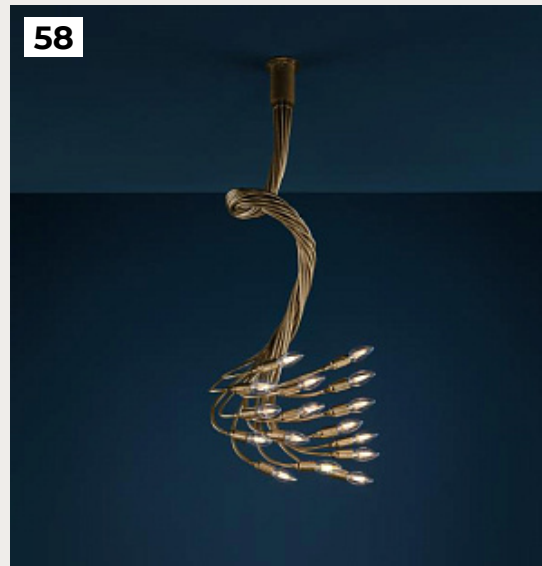

55.

**CICLOITALIA FLEX by Catellani &
Smith Lights**

Код: OT5211 (2 варианта)

[Открыть на сайте](#)

56.

**POSTKRISI LONO by Catellani &
Smith Lights**

Код: OPD5334 (5 вариантов)

[Открыть на сайте](#)