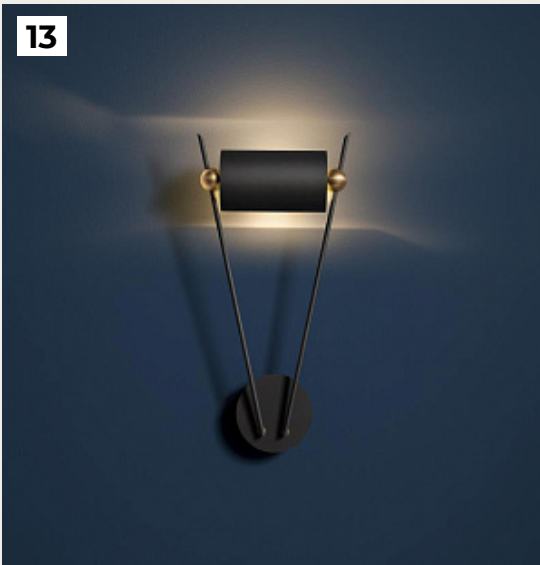

11.

POSTKRISI by Catellani & Smith Lights

Код: OPD5333 (4 варианта)

[Открыть на сайте](#)

12.

MACCINA DELLA LUCE by Catellani & Smith Lights

Код: OL5364 (3 варианта)

[Открыть на сайте](#)