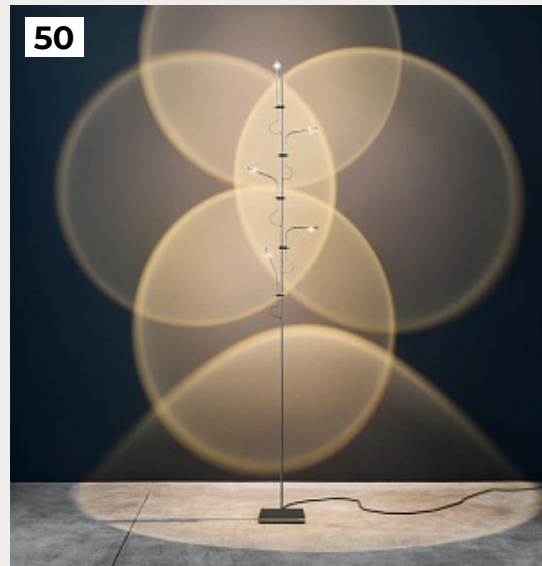

47.

STCHU-MOON TURN by Catellani & Smith Lights

Код: OT5223 (2 варианта)

[Открыть на сайте](#)

48.

ATMAN by Catellani & Smith Lights

Код: ON5327

[Открыть на сайте](#)