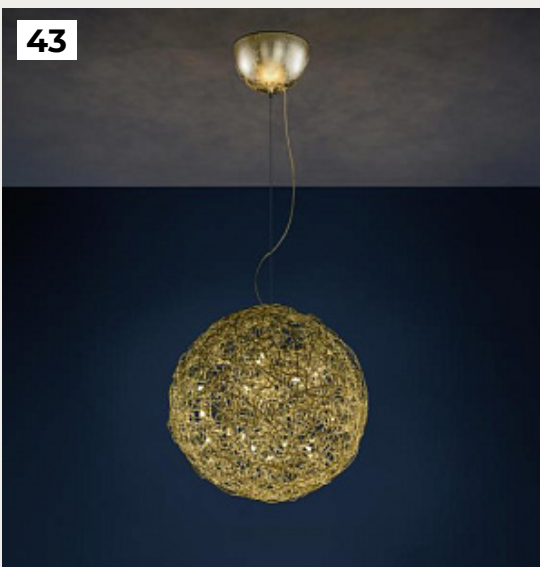

39.

**LEDERAM CIRCLE by Catellani &
Smith Lights**

Код: OT5216 (8 вариантов)

[Открыть на сайте](#)

40.

**SWEET LIGHT by Catellani & Smith
Lights**

Код: OPD5336 (8 вариантов)

[Открыть на сайте](#)