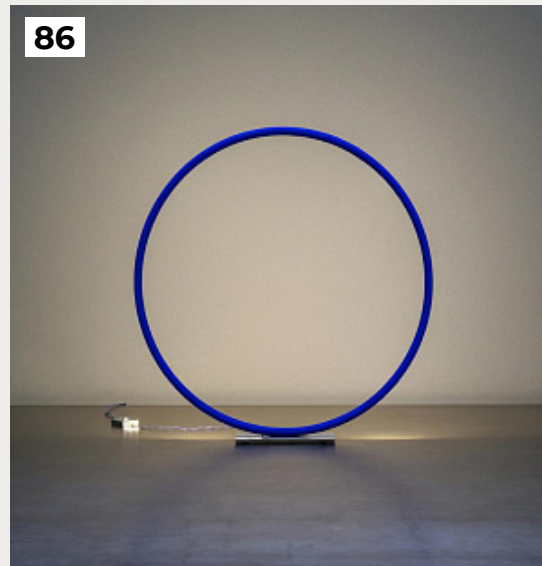

85.

LUCE D`ORO T by Catellani & Smith Lights

Код: ON5328 (3 варианта)

[Открыть на сайте](#)

86.

SORRY GIOTTO by Catellani & Smith Lights

Код: ON5346

[Открыть на сайте](#)

87.

WA WA by Catellani & Smith Lights

Код: ON5341

[Открыть на сайте](#)

88.

MORE by Catellani & Smith Lights

Код: ON5343 (2 варианта)

[Открыть на сайте](#)