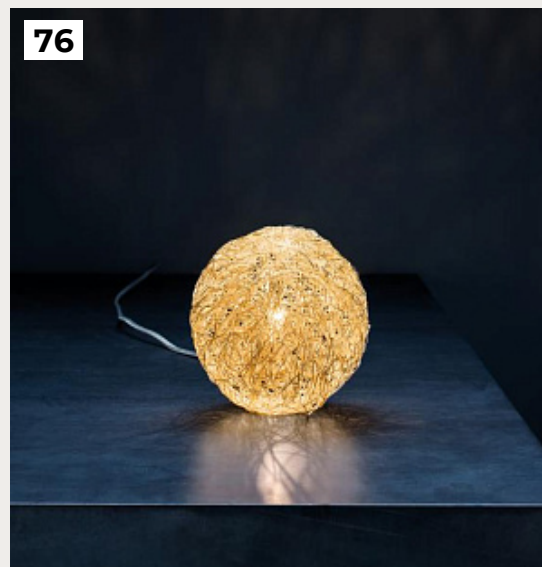

73.

MALAGOLINA T by Catellani & Smith Lights

Код: ON5329 (3 варианта)

[Открыть на сайте](#)

74.

LEDERAM by Catellani & Smith Lights

Код: OL5365 (5 вариантов)

[Открыть на сайте](#)

75.

UAU F LED by Catellani & Smith Lights

Код: OT5193

[Открыть на сайте](#)

76.

SWEET LIGHT by Catellani & Smith Lights

Код: ON5331 (3 варианта)

[Открыть на сайте](#)