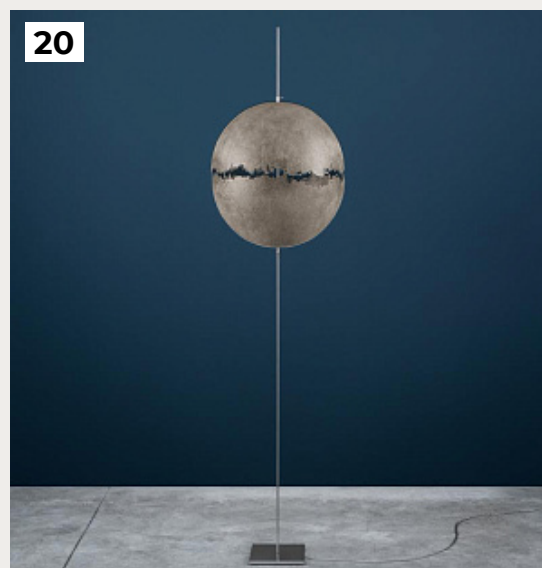

19.

**LEDERAM by Catellani & Smith
Lights**

Код: OW5289 (3 варианта)

[Открыть на сайте](#)

20.

**POSTKRISI by Catellani & Smith
Lights**

Код: OT5213 (2 варианта)

[Открыть на сайте](#)