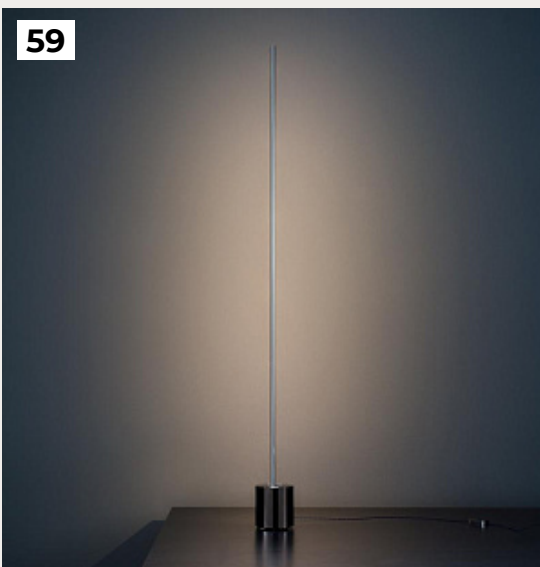

59.

LIGHT STICK by Catellani & Smith Lights

Код: ON5347

[Открыть на сайте](#)

60.

LUCENERA by Catellani & Smith Lights

Код: OT5212 (2 варианта)

[Открыть на сайте](#)