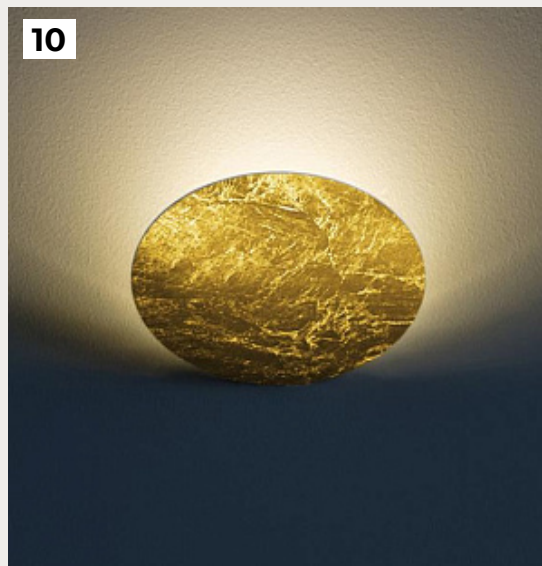

7.

**LEDERAM by Catellani & Smith
Lights**

Код: OPT5154 (12 вариантов)

[Открыть на сайте](#)

8.

**POSTKRISI HALFE by Catellani &
Smith Lights**

Код: OPD5331 (8 вариантов)

[Открыть на сайте](#)