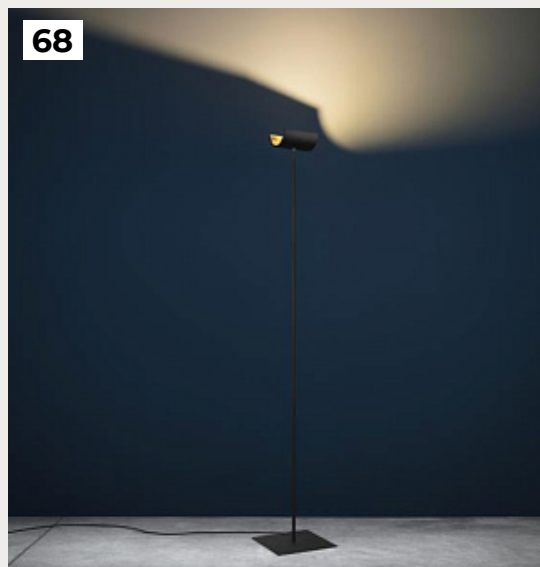

65

66

67

68

65.

GIULIETTA USB by Catellani & Smith Lights

Код: ON5332 (2 варианта)

[Открыть на сайте](#)