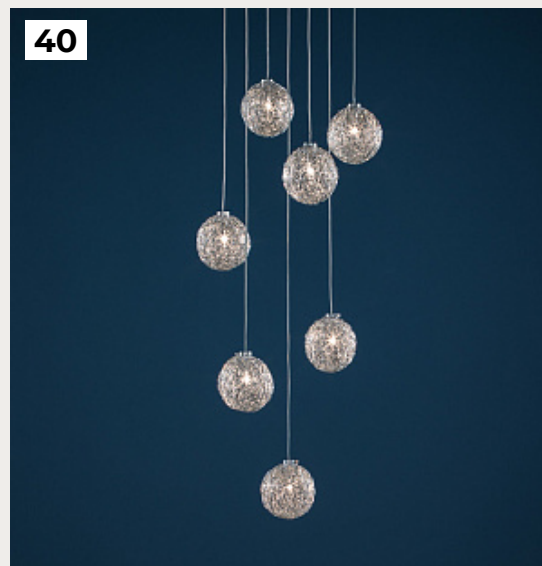

37.

**LUCENERA by Catellani & Smith
Lights**

Код: OPD5332 (2 варианта)

[Открыть на сайте](#)

38.

**SORRY GIOTTO by Catellani &
Smith Lights**

Код: OPD5335 (2 варианта)

[Открыть на сайте](#)