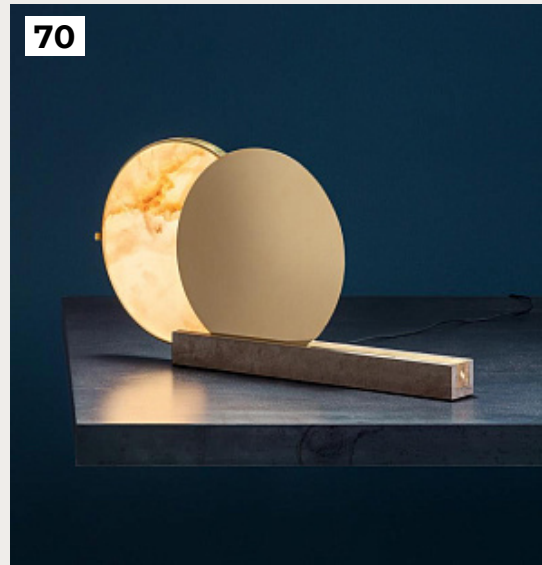

69.

**LUCENERA by Catellani & Smith
Lights**

Код: ON5344 (2 варианта)

[Открыть на сайте](#)

70.

**ALCHEMIE by Catellani & Smith
Lights**

Код: ON5349

[Открыть на сайте](#)