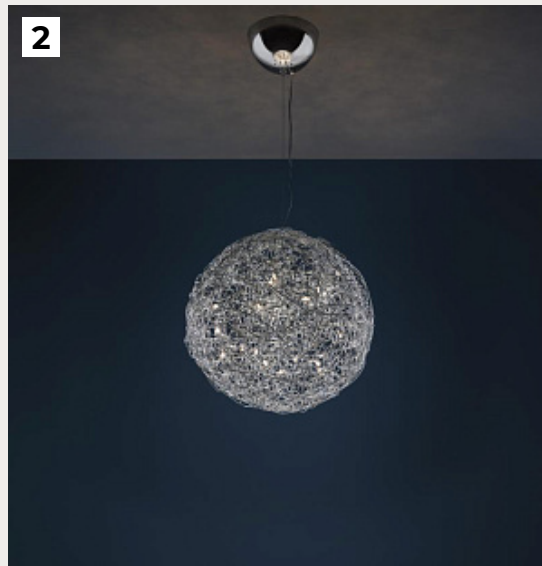

ROMA LATTI

ДИЗАЙНЕРСКИЕ СВЕТИЛЬНИКИ CATELLANI & SMITH LIGHTS (ИТАЛИЯ)

1.
LIGHT STICK CW by Catellani & Smith Lights

Код: OW5285 (7 вариантов)

[Открыть на сайте](#)

2.
FIL DE FER by Catellani & Smith Lights