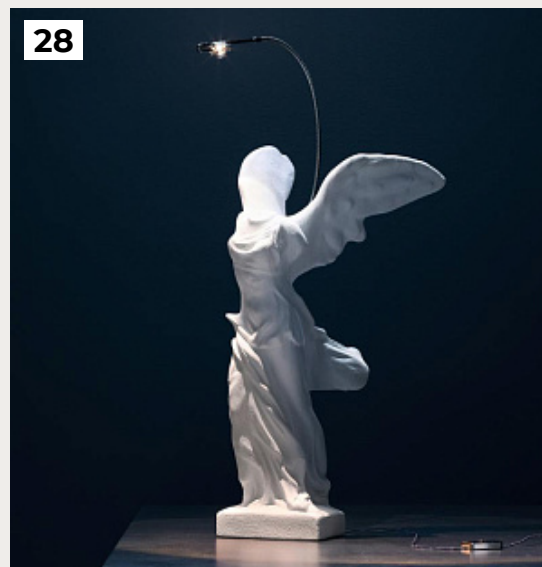

25.

**ETTORINO by Catellani & Smith
Lights**

Код: OT5221 (6 вариантов)

[Открыть на сайте](#)

26.

**POSTKRISI by Catellani & Smith
Lights**

Код: ON5345 (2 варианта)

[Открыть на сайте](#)