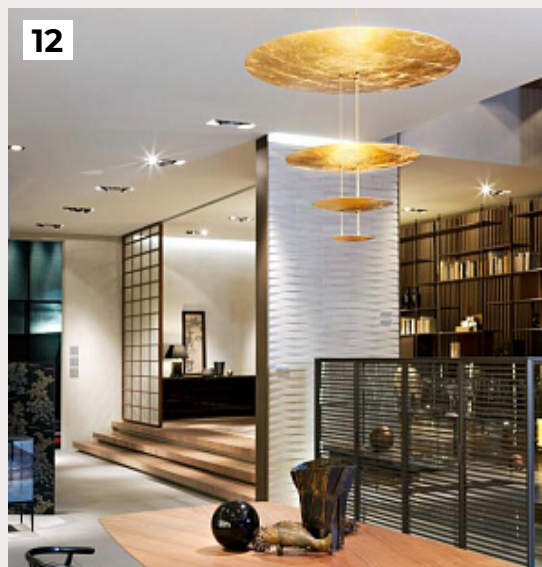

7.

**LEDERAM by Catellani & Smith
Lights**

Код: OPT5154 (12 вариантов)

[Открыть на сайте](#)

8.

**POSTKRISI HALFE by Catellani &
Smith Lights**

Код: OPD5331 (8 вариантов)

[Открыть на сайте](#)