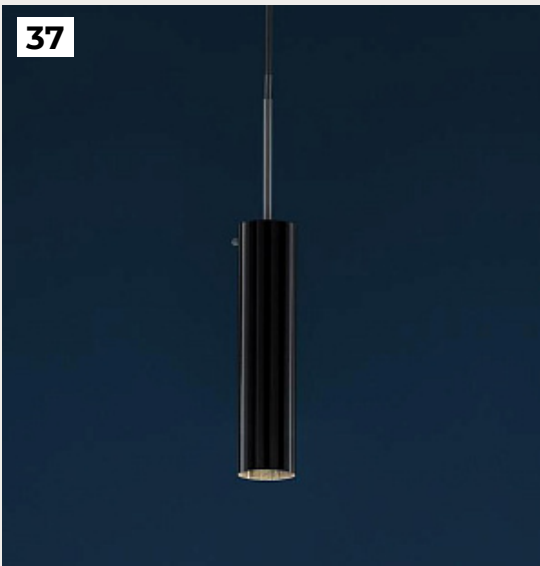

37.

**LUCENERA by Catellani & Smith
Lights**

Код: OPD5332 (2 варианта)

[Открыть на сайте](#)

38.

**SORRY GIOTTO by Catellani &
Smith Lights**

Код: OPD5335 (2 варианта)

[Открыть на сайте](#)