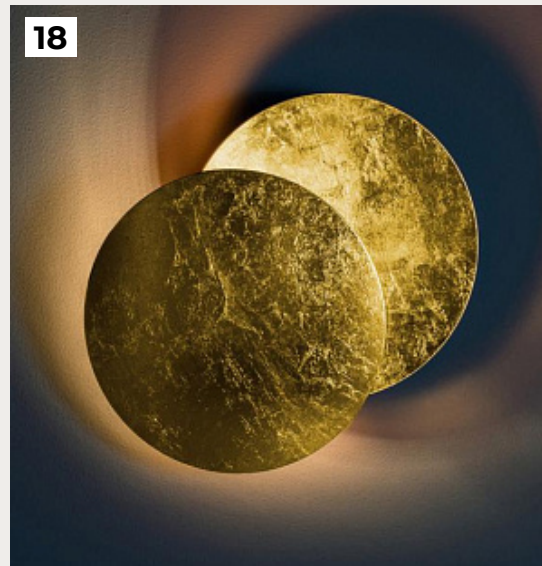

15.

MEDOUSE by Catellani & Smith Lights

Код: OW5292 (2 варианта)

[Открыть на сайте](#)

16.

MEDOUSE by Catellani & Smith Lights

Код: OLS5212 (4 варианта)

[Открыть на сайте](#)