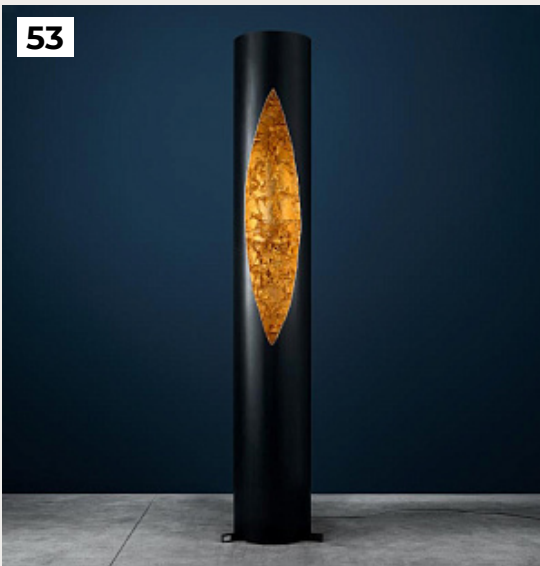

51.

STCHU-MOON by Catellani & Smith Lights

Код: OW5284 (3 варианта)

[Открыть на сайте](#)

52.

JACKIE by Catellani & Smith Lights

Код: OL5371 (7 вариантов)

[Открыть на сайте](#)

53.

**COLONNA by Catellani & Smith
Lights**

Код: OT5222 (3 варианта)

[Открыть на сайте](#)

54.

**SORRY GIOTTO by Catellani &
Smith Lights**

Код: OT5215

[Открыть на сайте](#)