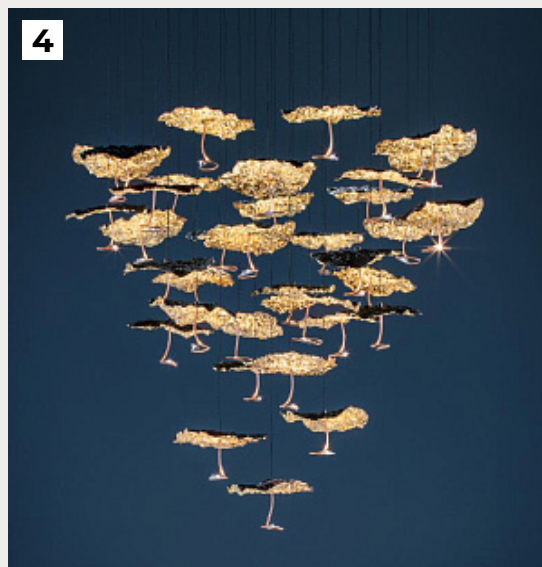

ROMA LATTI

ДИЗАЙНЕРСКИЕ СВЕТИЛЬНИКИ CATELLANI & SMITH LIGHTS (ИТАЛИЯ)

1.
LIGHT STICK CW by Catellani & Smith Lights

Код: OW5285 (7 вариантов)

[Открыть на сайте](#)

2.
FIL DE FER by Catellani & Smith Lights