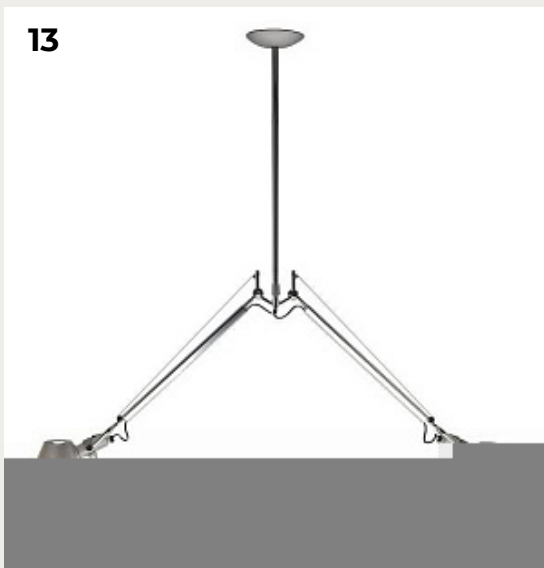

Код: A004800 (3 варианта)

[Открыть на сайте](#)

11

12

13

14

13.

Подвесной светильник Tolomeo due by Artemide