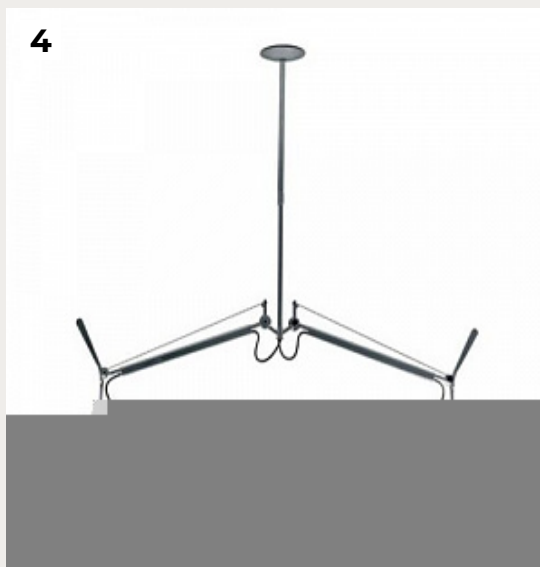

ROMATI

ARTEMIDE TOLOMEO

2024

1

3

1.

**Напольный светильник TOLOMEO
LETTURA by Artemide**

Код: A013100 (2 варианта)

[Открыть на сайте](#)

2.

**Настольный светильник
TOLOMEO mini led by Artemide**

Код: A005600

[Открыть на сайте](#)

3.

**Напольный светильник Tolomeo
Mega by Artemide**

Код: 0564010A+0780030A+0779010A (3
варианта)